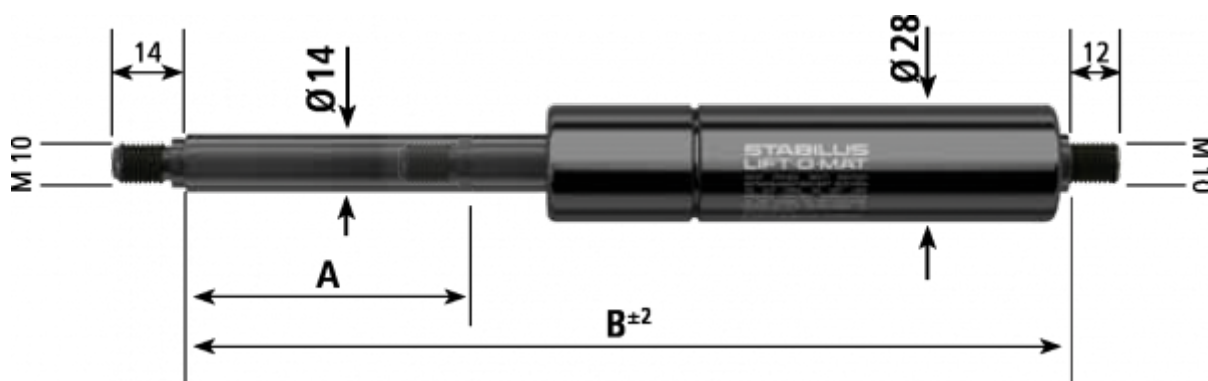

Varenummer: 042388ST2100

Beskrivelse: Stabilus Gasfjeder uden fittings str. 14/28
2100N længde 870mm, udtræk 400mm Type 2388ST

Mål

A = 400

B = 870

Størrelse = 14/28

Tryk (N) = 2100

Type = 2388ST